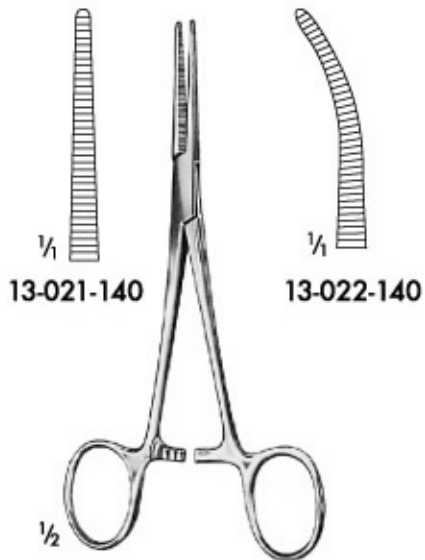

Hemostatic Forceps

Halsted-Mosquito
13-005-125

Micro-Mosquito
13-001-125

Kelly-Rankin

13-021-140

13-022-140

Pennington
13-028-115

13-037-140

- Fig. 1 = 24x20mm
- Fig. 2 = 29x26mm
- Fig. 3 = 35x29mm

- Fig. 1 14cm/5 1/2" = 15-015-140
- Fig. 2 15cm/6" = 15-015-150
- Fig. 3 17cm/6 3/4" = 15-015-160

- Parker-Langenbeck 15-018-210

Retractors

Frazier
15-028-130