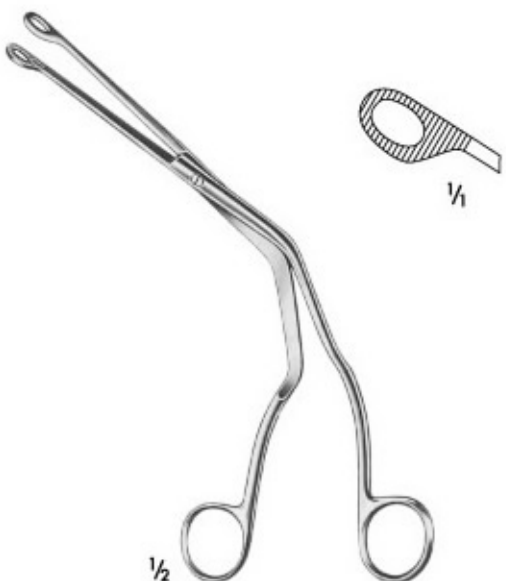

Magill
14-038-245