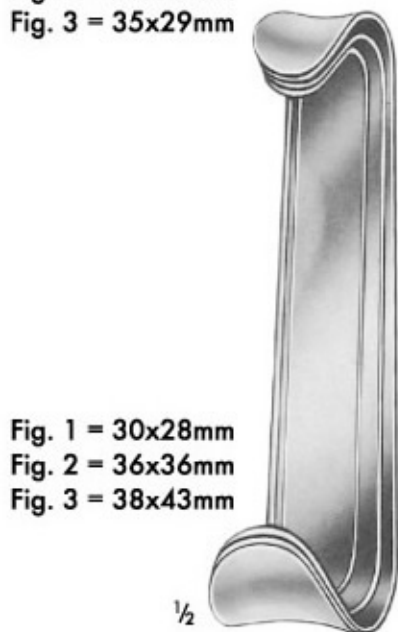

15-003-002

15-003-003

15-003-004

15-004-001

15-004-002

15-004-003

15-004-004

Retractors

- Fig. 1 = 24x20mm
- Fig. 2 = 29x26mm
- Fig. 3 = 35x29mm

- Fig. 1 14cm/5 1/2" = 15-015-140
- Fig. 2 15cm/6" = 15-015-150
- Fig. 3 17cm/6 3/4" = 15-015-160

- Parker-Langenbeck 15-018-210

Retractors

Frazier
15-028-130