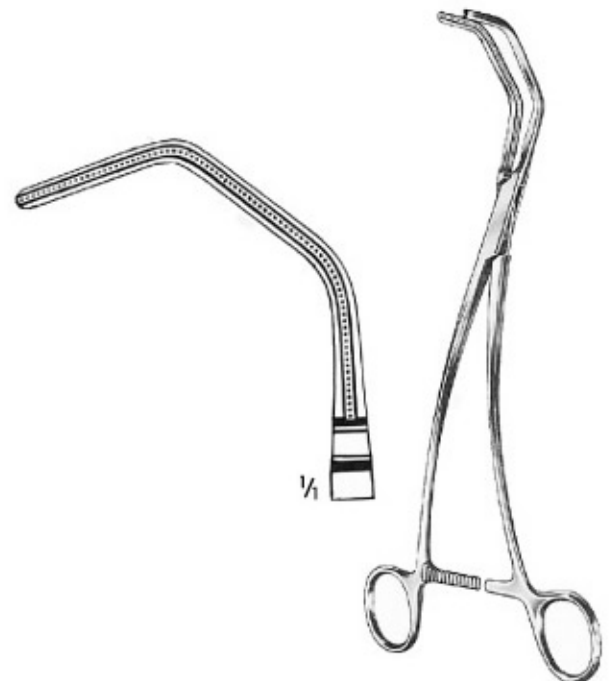

13-86-220
22cm, 8 3/4"

13-86-250
25cm, 10"

13-86-280
28cm, 11"

Debakey Forceps

De Bakey
24-001-105

24-002-230

De Bakey
24-003-110

De Bakey
24-004-180

Glover
24-006-210

De Bakey
24-009-255

Scalpel Handles

Needle Holder

1/16
16 cm/6 1/4"
20-001-160

1/16
18 cm/7"
20-001-180

1/16
20 cm/8"
20-001-200

1/16
24 cm/9 1/2"
20-001-240