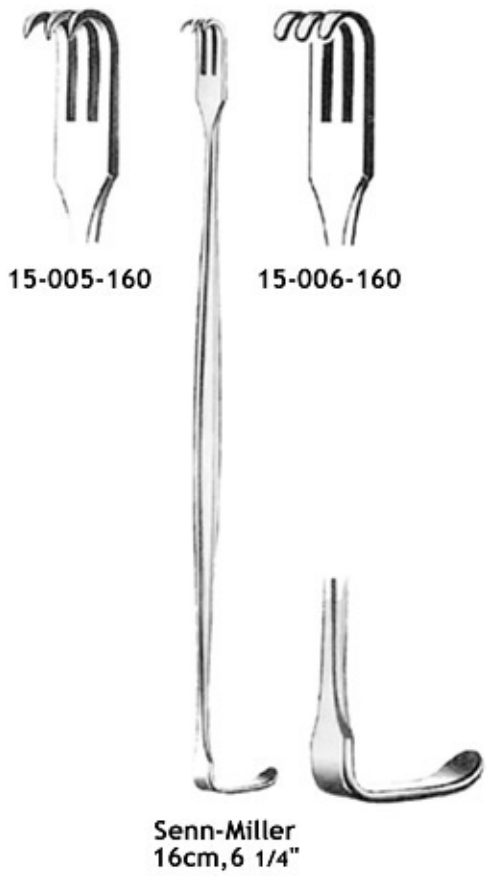

15-001-004

15-001-006

15-002-001

15-002-002

15-002-003

15-003-004

15-003-006

15-003-001

15-003-002

15-003-003

15-003-004

15-004-001

15-004-002

15-004-003

15-004-004

Retractors

- Fig. 1 = 24x20mm
- Fig. 2 = 29x26mm
- Fig. 3 = 35x29mm

- Fig. 1 14cm/5 1/2" = 15-015-140
- Fig. 2 15cm/6" = 15-015-150
- Fig. 3 17cm/6 3/4" = 15-015-160

- Parker-Langenbeck 15-018-210

Retractors

Frazier
15-028-130