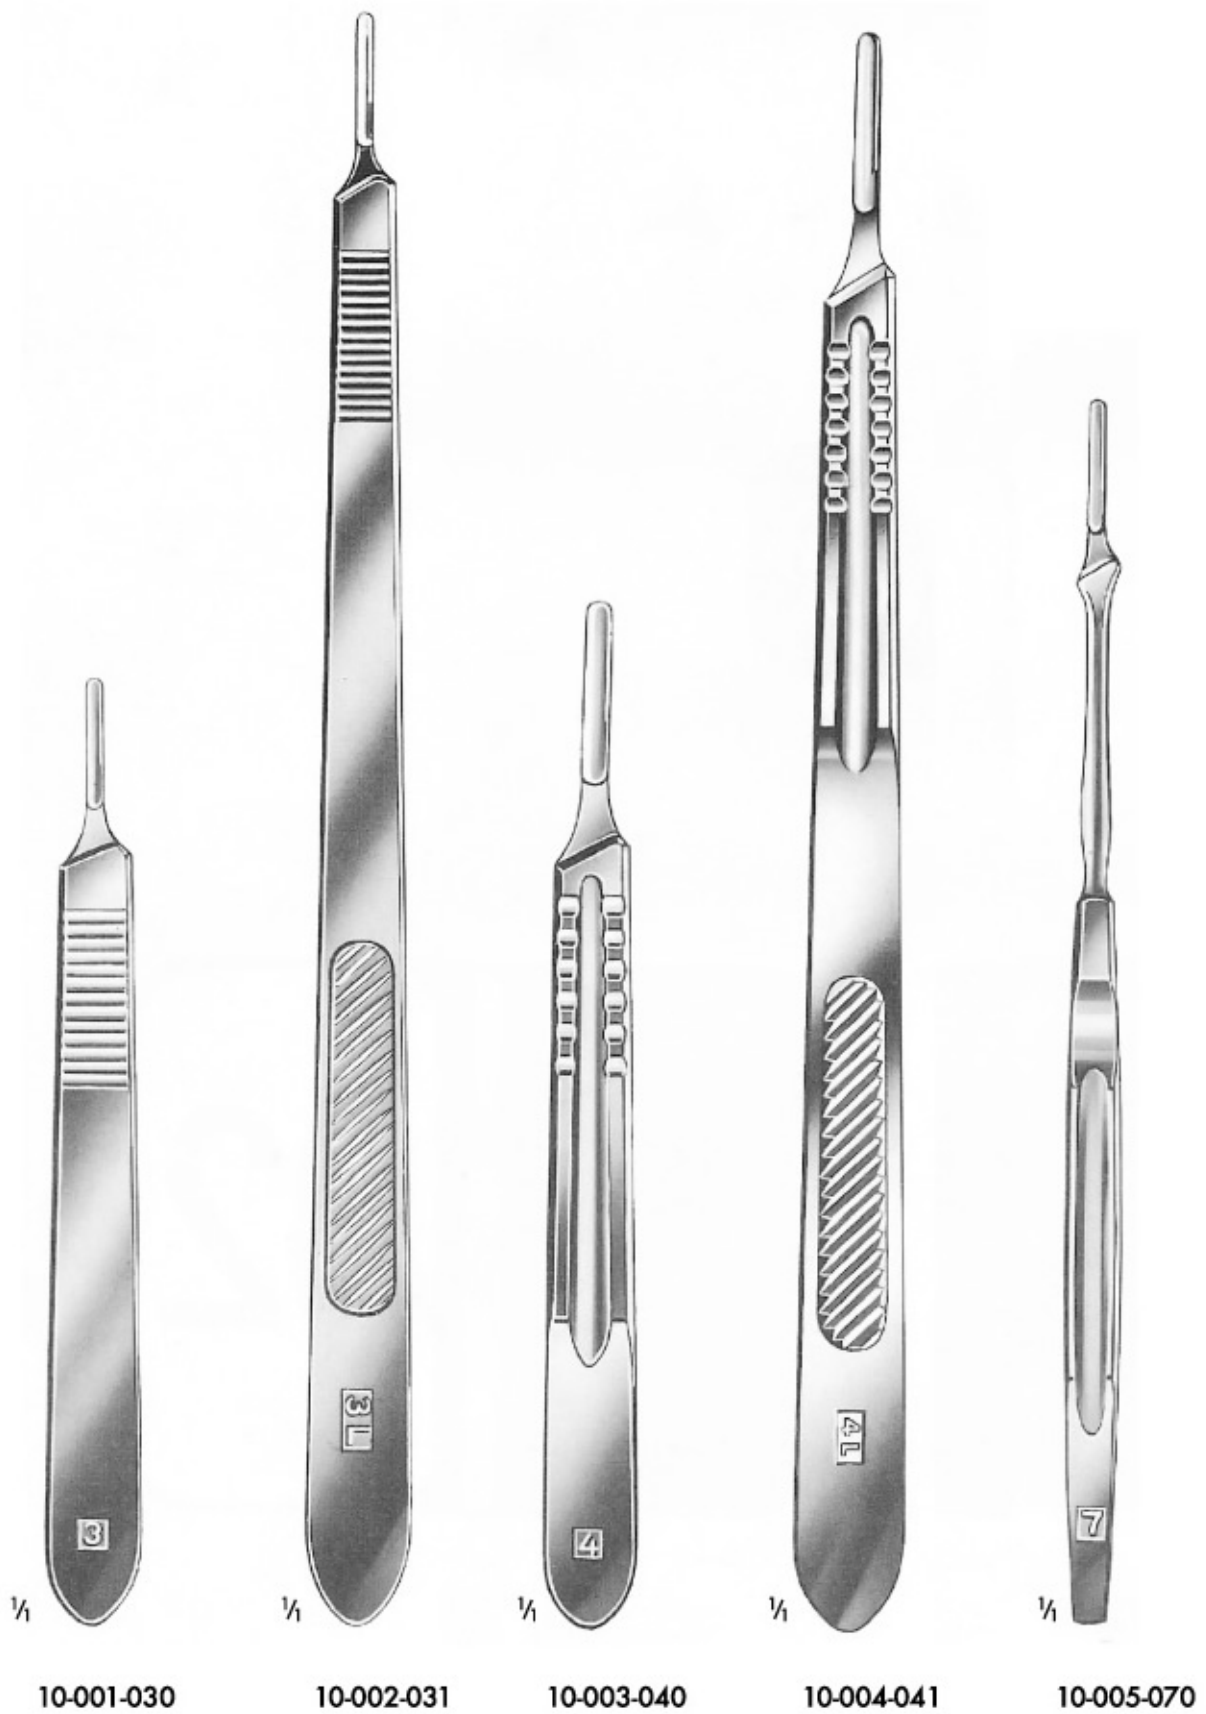

13-86-220
22cm, 8 3/4"

13-86-250
25cm, 10"

13-86-280
28cm, 11"

Debakey Forceps

De Bakey
24-001-105

24-002-230

De Bakey
24-003-110

De Bakey
24-004-180

Glover
24-006-210

De Bakey
24-009-255

Scalpel Handles

Needle Holder

1/16
16 cm/6 1/4"
20-001-160

1/16
18 cm/7"
20-001-180

1/16
20 cm/8"
20-001-200

1/16
24 cm/9 1/2"
20-001-240