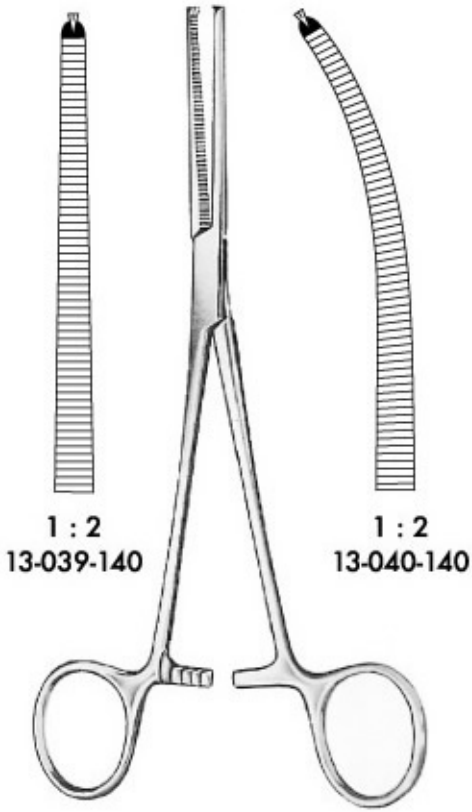

Hemostatic Forceps

Ochsner-Kocher