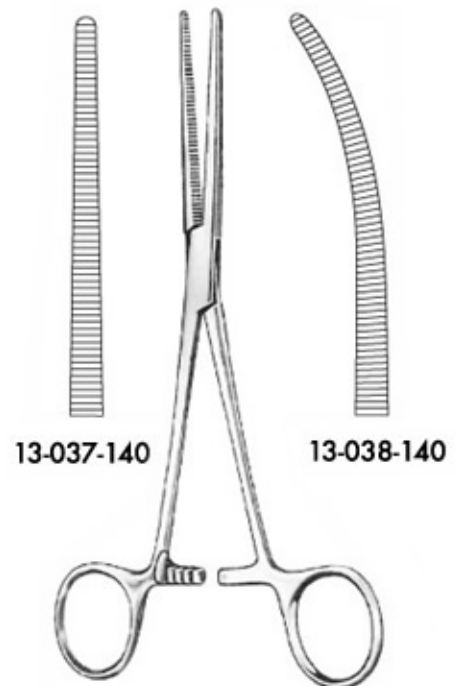

Hemostatic Forceps

Halsted-Mosquito
13-005-125

Micro-Mosquito
13-001-125

Kelly-Rankin

13-021-140

13-022-140

Pennington
13-028-115

13-037-140

- Fig. 1 = 24x20mm
- Fig. 2 = 29x26mm
- Fig. 3 = 35x29mm

- Fig. 1 14cm/5 1/2" = 15-015-140
- Fig. 2 15cm/6" = 15-015-150
- Fig. 3 17cm/6 3/4" = 15-015-160

- Parker-Langenbeck 15-018-210

Retractors

Frazier
15-028-130