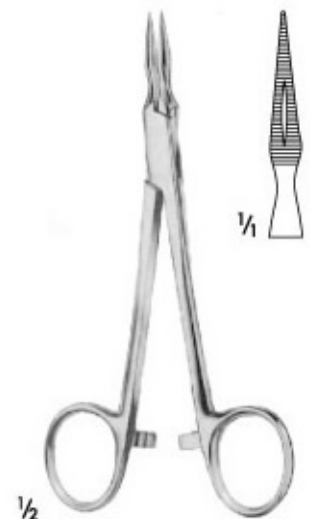

Olsen-Hegar

Needle Holder

$\frac{1}{4}$
20-013-170

Mathieu

20-015-180
18cm, 7"

Lagenbeck

Kalt
20-016-135
13.5cm, 5.4"

$\frac{1}{2}$
Jacobson
20-021-185

$\frac{1}{4}$
20-039-140

Micro-Castroviejo

$\frac{1}{4}$
20-040-140

$\frac{2}{3}$
Castroviejo
20-043-130

Sponge Holding Forceps

Sponge Holding Forceps

Jacobs
14-026-215

Winter
14-032-280